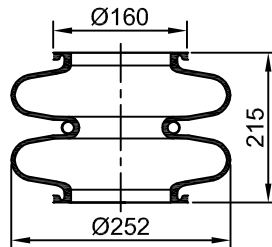

CATÁLOGO DE PRODUCTOS NEUMACARG  
**CÁMARAS DE CONVOLUCIONES (3 de 6)**

RC7.5.3.CPCC Rev5 (Ingeniería. JMA/MB 01/12/2016)

**NeumaCarg**  
**MR**

SUSPENSIÓN NEUMÁTICA SRL  
 Av. Ovidio Lagos 7260 - Rosario (SF)

Número **2C10A-252**

Artículo **1007**

**Equivalencias**

Firestone 10A-X-2F  
 W01 095 0175

Goodyear 556 2 3 8337

Contitech (sin dato)

Montival 2B-23-160-A

Fervi Air 01-6040