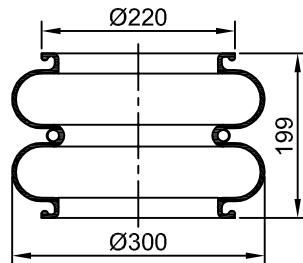

CATÁLOGO DE PRODUCTOS NEUMACARG  
**CÁMARAS DE CONVOLUCIONES (4 de 6)**

RC7.5.3.CPCC Rev5 (Ingeniería. JMA/MB 01/12/2016)

**NeumaCarg**  
**MR**

SUSPENSIÓN NEUMÁTICA SRL  
 Av. Ovidio Lagos 7260 - Rosario (SF)

Número **2C210-300** Artículo **1009**

**Equivalencias**

- Firestone 22  
W01 095 0037
- Goodyear 556 2 3 8316
- Contitech (sin dato)
- Montival 2B-21-220
- Fervi Air 01-6110

Número **2C210-300.2** Artículo **1010**