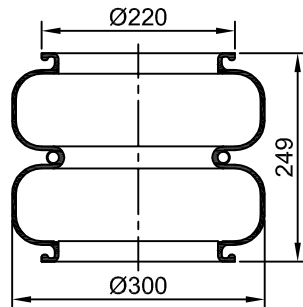

CATÁLOGO DE PRODUCTOS NEUMACARG  
**CÁMARAS DE CONVOLUCIONES (4 de 6)**

RC7.5.3.CPCC Rev5 (Ingeniería. JMA/MB 01/12/2016)

**NeumaCarg**  
**MR**

SUSPENSIÓN NEUMÁTICA SRL  
 Av. Ovidio Lagos 7260 - Rosario (SF)

Número **2C210-300** Artículo **1009**

**Equivalencias**

- Firestone 22  
W01 095 0037
- Goodyear 556 2 3 8316
- Contitech (sin dato)
- Montival 2B-21-220
- Fervi Air 01-6110

Número **2C210-300.2** Artículo **1010**