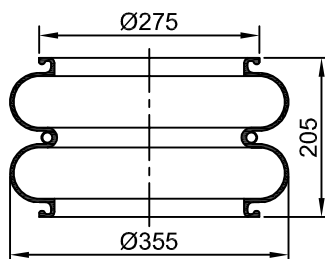

Número **2C205-355** Artículo **1011**