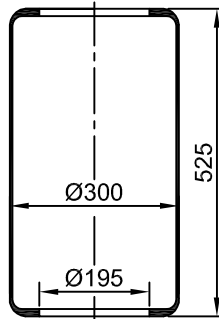

CATÁLOGO DE PRODUCTOS NEUMACARG
CÁMARAS TUBULARES (5 de 7)

RC7.5.3.CPCC Rev5 (Ingeniería. JMA/MB 01/12/2016)

SUSPENSIÓN NEUMÁTICA SRL
 Av. Ovidio Lagos 7260 - Rosario (SF)

Número **T300-195-525**

Artículo **2017**