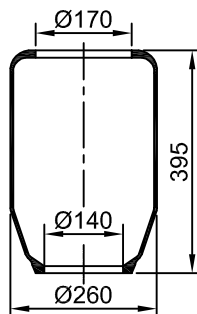

Número **TC260-170-395**

Artículo **2011**

**Equivalencias**

Firestone 1R 5N 400 320  
 W01 095 0218

Goodyear (sin dato)

Contitech (sin dato)

Montival 31-170-140-395

Fervi Air 01-2010