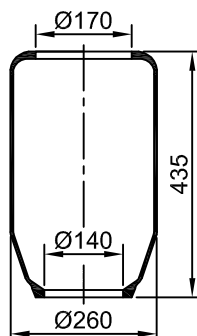

Equivalencias

Firestone W01 095 0746

Goodyear (sin dato)

Contitech (sin dato)

Montival 31-170-140-435

Fervi Air 01-2110