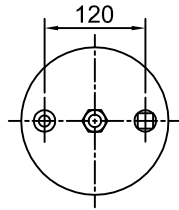

CATÁLOGO DE PRODUCTOS NEUMACARG
UNIDADES DESARMABLES TUBULARES (4)

NeumaCarg

SUSPENSIÓN NEUMÁTICA SRL
 Av. Ovidio Lagos 7260 - Rosario (SF)

RC7.5.3.CPUDT Rev4 (JMA/MB 01/06/2016)

Espárrago de 3/8" ⊗ Espárrago de 1/2" ⊙ Espárrago M 12x1,25 ⊕ Ins. M 8 x 1,25 mm ● Niple 3/4" ⊕ Entrada aire de 1/4" ⊙

Artículo: **4005**

Número: **T 240-151-525 Tipo 1**

Platina PLIT 180
 Art. 8002

PLST 180
 Art. 8001

B195A-140
 Art. 9004

H. Mín.: 250 mm
 H. de Trabajo: 450 mm
 H. Máx.: 500 mm
 D. Máx.: Ø 320 mm

Caract. Dinám. a 450 mm