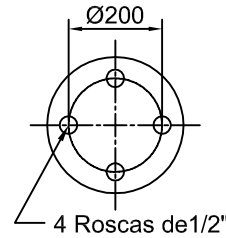

Artículo: **4005**

Número: **T 240-151-525 Tipo 1**

Platina PLIT 180
 Art. 8002

PLST 180
 Art. 8001

B195A-140
 Art. 9004

H. Mín.: 250 mm
 H. de Trabajo: 450 mm
 H. Máx.: 500 mm
 D. Máx.: Ø 320 mm

Caract. Dinám. a 450 mm