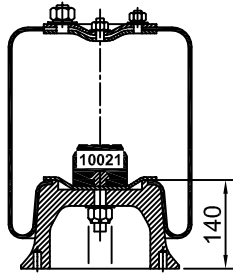

CATÁLOGO DE PRODUCTOS NEUMACARG
UNIDADES DESARMABLES TUBULARES (4)

NeumaCarg

SUSPENSIÓN NEUMÁTICA SRL
 Av. Ovidio Lagos 7260 - Rosario (SF)

RC7.5.3.CPUDT Rev4 (JMA/MB 01/06/2016)

Espárrago de 3/8" ⊗ Espárrago de 1/2" ⊙ Espárrago M 12x1,25 ⊕ Ins. M 8 x 1,25 mm ● Niple 3/4" ⊕ Entrada aire de 1/4" ⊙

Artículo: **4005**

Número: **T 240-151-525 Tipo 1**

Platina PLIT 180
 Art. 8002

PLST 180
 Art. 8001

B195A-140
 Art. 9004

H. Mín.: 250 mm
 H. de Trabajo: 450 mm
 H. Máx.: 500 mm
 D. Máx.: Ø 320 mm

Caract. Dinám. a 450 mm