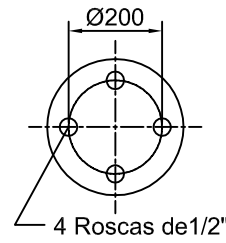

Artículo: **4015**

Número: **T 300-195-390 Tipo 1**

Platina PLIT 236
 Art. 8006

PLST 236
 Art. 8005

B250-100
 Art. 9009-1 / 9022

H. Mín.: 210 mm
 H. de Trabajo: 330 mm
 H. Máx.: 340 mm
 D. Máx.: Ø 370 mm

Caract. Dinám. a 330 mm