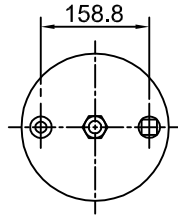

CATÁLOGO DE PRODUCTOS NEUMACARG
UNIDADES DESARMABLES TUBULARES (12)

NeumaCarg

SUSPENSIÓN NEUMÁTICA SRL
 Av. Ovidio Lagos 7260 - Rosario (SF)

RC7.5.3.CPUdT Rev4 (JMA/MB 01/06/2016)

Espárrago de 3/8" ⊗ Espárrago de 1/2" ⊙ Espárrago M 12x1,25 ⊕ Ins. M 8 x 1,25 mm ● Niple 3/4" ⊙ Entrada aire de 1/4" ⊙

Artículo: **4015**

Número: **T 300-195-390 Tipo 1**

Platina PLIT 236
 Art. 8006

PLST 236
 Art. 8005

B250-100
 Art. 9009-1 / 9022

H. Mín.: 210 mm
 H. de Trabajo: 330 mm
 H. Máx.: 340 mm
 D. Máx.: Ø 370 mm

Caract. Dinám. a 330 mm