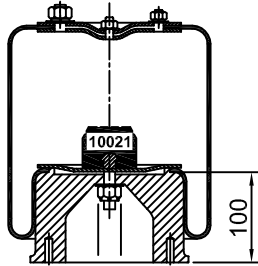

CATÁLOGO DE PRODUCTOS NEUMACARG
UNIDADES DESARMABLES TUBULARES (12)

NeumaCarg

SUSPENSIÓN NEUMÁTICA SRL
 Av. Ovidio Lagos 7260 - Rosario (SF)

RC7.5.3.CPUdT Rev4 (JMA/MB 01/06/2016)

Espárrago de 3/8" ⊗ Espárrago de 1/2" ⊙ Espárrago M 12x1,25 ⊕ Ins. M 8 x 1,25 mm ● Niple 3/4" ⊙ Entrada aire de 1/4" ⊙

Artículo: **4015**

Número: **T 300-195-390 Tipo 1**

Platina PLIT 236
 Art. 8006

PLST 236
 Art. 8005

B250-100
 Art. 9009-1 / 9022

H. Mín.: 210 mm
 H. de Trabajo: 330 mm
 H. Máx.: 340 mm
 D. Máx.: Ø 370 mm

Caract. Dinám. a 330 mm