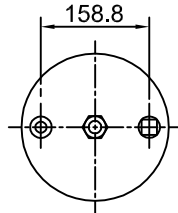

CATÁLOGO DE PRODUCTOS NEUMACARG
UNIDADES DESARMABLES TUBULARES (13)

NeumaCarg

SUSPENSIÓN NEUMÁTICA SRL
 Av. Ovidio Lagos 7260 - Rosario (SF)

RC7.5.3.CPUDT Rev4 (JMA/MB 01/06/2016)

Espárrago de 3/8" ⊗ Espárrago de 1/2" ○ Espárrago M 12x1,25 ⊕ Ins. M 8 x 1,25 mm ● Niple 3/4" ⊙ Entrada aire de 1/4" ⊕

Artículo: **4016**

Número: **T300-195-445 Tipo 1**

Platina PLIT 236
 Art. 8006

PLST 236
 Art. 8005

B250-180
 Art. 9009 / 9023

H. Mín.: 290 mm
H. de Trabajo: 380 mm
H. Máx.: 425 mm
D. Máx.: Ø 370 mm

Caract. Dinám. a 380 mm

Presión	Carga
60 Lb	2900 kg
80 Lb	3880 kg
100 Lb	4900 kg

Rev. 02

Artículo: **4017**

Número: **T300-195-445 Tipo 2**

Platina PLIT 220M
 Art. 8009

PLST 300 M
 Art. 8008

B230A-160
 Art. 9008

H. Mín.: 270 mm
H. de Trabajo: 350 mm
H. Máx.: 395 mm
D. Máx.: Ø 370 mm

Caract. Dinám. a 350 mm

Presión	Carga
60 Lb	2900 kg
80 Lb	3880 kg
100 Lb	4900 kg

Rev. 02