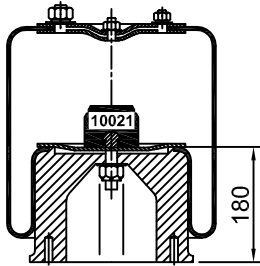

CATÁLOGO DE PRODUCTOS NEUMACARG
UNIDADES DESARMABLES TUBULARES (13)

NeumaCarg

SUSPENSIÓN NEUMÁTICA SRL
 Av. Ovidio Lagos 7260 - Rosario (SF)

RC7.5.3.CPUDT Rev4 (JMA/MB 01/06/2016)

Espárrago de 3/8" ⊗ Espárrago de 1/2" ○ Espárrago M 12x1,25 ⊕ Ins. M 8 x 1,25 mm ● Niple 3/4" ⊙ Entrada aire de 1/4" ⊕

Artículo: **4016**

Número: **T300-195-445 Tipo 1**

Platina PLIT 236
 Art. 8006

PLST 236
 Art. 8005

B250-180
 Art. 9009 / 9023

H. Mín.: 290 mm
H. de Trabajo: 380 mm
H. Máx.: 425 mm
D. Máx.: Ø 370 mm

Caract. Dinám. a 380 mm

Presión	Carga
60 Lb	2900 kg
80 Lb	3880 kg
100 Lb	4900 kg

Rev. 02

Artículo: **4017**

Número: **T300-195-445 Tipo 2**

Platina PLIT 220M
 Art. 8009

PLST 300 M
 Art. 8008

B230A-160
 Art. 9008

H. Mín.: 270 mm
H. de Trabajo: 350 mm
H. Máx.: 395 mm
D. Máx.: Ø 370 mm

Caract. Dinám. a 350 mm

Presión	Carga
60 Lb	2900 kg
80 Lb	3880 kg
100 Lb	4900 kg

Rev. 02