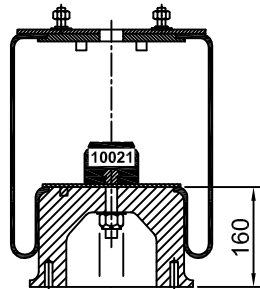

Artículo: **4016**

Número: **T300-195-445 Tipo 1**

Platina PLIT 236
 Art. 8006

PLST 236
 Art. 8005

B250-180
 Art. 9009 / 9023

H. Mín.: 290 mm
H. de Trabajo: 380 mm
H. Máx.: 425 mm
D. Máx.: Ø 370 mm

Caract. Dinám. a 380 mm

Presión	Carga
60 Lb	2900 kg
80 Lb	3880 kg
100 Lb	4900 kg

Rev. 02

Artículo: **4017**

Número: **T300-195-445 Tipo 2**

Platina PLIT 220M
 Art. 8009

PLST 300 M
 Art. 8008

B230A-160
 Art. 9008

H. Mín.: 270 mm
H. de Trabajo: 350 mm
H. Máx.: 395 mm
D. Máx.: Ø 370 mm

Caract. Dinám. a 350 mm

Presión	Carga
60 Lb	2900 kg
80 Lb	3880 kg
100 Lb	4900 kg

Rev. 02