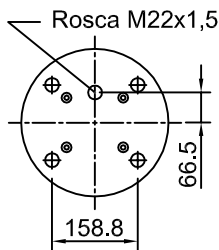

Artículo: **4016**

Número: **T300-195-445 Tipo 1**

Platina PLIT 236
 Art. 8006

PLST 236
 Art. 8005

B250-180
 Art. 9009 / 9023

H. Mín.: 290 mm
H. de Trabajo: 380 mm
H. Máx.: 425 mm
D. Máx.: Ø 370 mm

Caract. Dinám. a 380 mm

Presión	Carga
60 Lb	2900 kg
80 Lb	3880 kg
100 Lb	4900 kg

Rev. 02

Artículo: **4017**

Número: **T300-195-445 Tipo 2**

Platina PLIT 220M
 Art. 8009

PLST 300 M
 Art. 8008

B230A-160
 Art. 9008

H. Mín.: 270 mm
H. de Trabajo: 350 mm
H. Máx.: 395 mm
D. Máx.: Ø 370 mm

Caract. Dinám. a 350 mm

Presión	Carga
60 Lb	2900 kg
80 Lb	3880 kg
100 Lb	4900 kg

Rev. 02