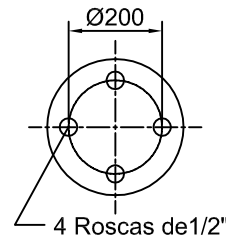

Artículo: **4016**

Número: **T300-195-445 Tipo 1**

Platina PLIT 236
 Art. 8006

PLST 236
 Art. 8005

B250-180
 Art. 9009 / 9023

H. Mín.: 290 mm
H. de Trabajo: 380 mm
H. Máx.: 425 mm
D. Máx.: Ø 370 mm

Caract. Dinám. a 380 mm

Presión	Carga
60 Lb	2900 kg
80 Lb	3880 kg
100 Lb	4900 kg

Rev. 02

Artículo: **4017**

Número: **T300-195-445 Tipo 2**

Platina PLIT 220M
 Art. 8009

PLST 300 M
 Art. 8008

B230A-160
 Art. 9008

H. Mín.: 270 mm
H. de Trabajo: 350 mm
H. Máx.: 395 mm
D. Máx.: Ø 370 mm