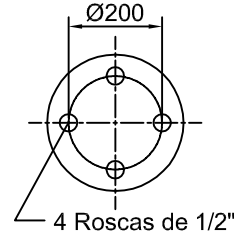

Artículo: **4016**

Número: **T300-195-445 Tipo 1**

Platina PLIT 236
 Art. 8006

PLST 236
 Art. 8005

B250-180
 Art. 9009 / 9023

H. Mín.: 290 mm
H. de Trabajo: 380 mm
H. Máx.: 425 mm
D. Máx.: Ø 370 mm

Caract. Dinám. a 380 mm

Presión	Carga
60 Lb	2900 kg
80 Lb	3880 kg
100 Lb	4900 kg

Rev. 02

Artículo: **4017**

Número: **T300-195-445 Tipo 2**

Platina PLIT 220M
 Art. 8009

PLST 300 M
 Art. 8008

B230A-160
 Art. 9008

H. Mín.: 270 mm
H. de Trabajo: 350 mm
H. Máx.: 395 mm
D. Máx.: Ø 370 mm