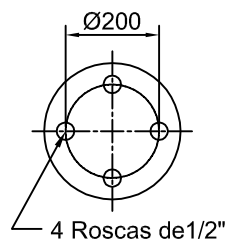

Artículo: **4018**

Número: **T 300-195-525 Tipo 1**

Platina PLIT 236  
 Art. 8006

PLST 236  
 Art. 8005

B250-180  
 Art. 9009 / 9023

H. Mín.: 290 mm  
 H. de Trabajo: 430 mm  
 H. Máx.: 560 mm  
 D. Máx.: Ø 370 mm

H. Mín.: 270 mm  
 H. de Trabajo: 410 mm  
 H. Máx.: 540 mm  
 D. Máx.: Ø 370 mm

Caract. Dinám. a 410 mm

Presión	Carga
60 Lb	2565 kg
80 Lb	3440 kg
100 Lb	4430 kg

Rev. 02