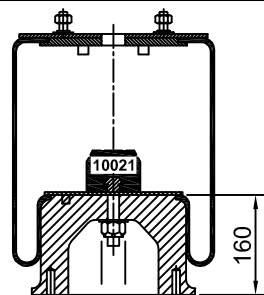

Artículo: **4018**

Número: **T 300-195-525 Tipo 1**

Platina PLIT 236  
 Art. 8006

PLST 236  
 Art. 8005

B250-180  
 Art. 9009 / 9023

H. Mín.: 290 mm  
 H. de Trabajo: 430 mm  
 H. Máx.: 560 mm  
 D. Máx.: Ø 370 mm

Caract. Dinám. a 430 mm

Presión	Carga
60 Lb	2565 kg
80 Lb	3440 kg
100 Lb	4430 kg

Rev. 02

Artículo: **4019**

Número: **T 300-195-525 Tipo 2**

Platina PLIT 220 M  
 Art. 8009

PLST 300 M  
 Art. 8008

B230A-160  
 Art. 9008

H. Mín.: 270 mm  
 H. de Trabajo: 410 mm  
 H. Máx.: 540 mm  
 D. Máx.: Ø 370 mm

Caract. Dinám. a 410 mm

Presión	Carga
60 Lb	2565 kg
80 Lb	3440 kg
100 Lb	4430 kg

Rev. 02