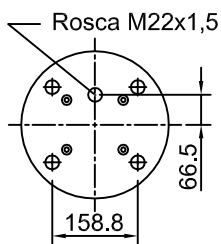

Artículo: **4018**

Número: **T 300-195-525 Tipo 1**

Platina PLIT 236  
 Art. 8006

PLST 236  
 Art. 8005

B250-180  
 Art. 9009 / 9023

H. Mín.: 290 mm  
 H. de Trabajo: 430 mm  
 H. Máx.: 560 mm  
 D. Máx.: Ø 370 mm

Caract. Dinám. a 430 mm

Presión	Carga
60 Lb	2565 kg
80 Lb	3440 kg
100 Lb	4430 kg

Rev. 02

Artículo: **4019**

Número: **T 300-195-525 Tipo 2**

Platina PLIT 220 M  
 Art. 8009

PLST 300 M  
 Art. 8008

B230A-160  
 Art. 9008

H. Mín.: 270 mm  
 H. de Trabajo: 410 mm  
 H. Máx.: 540 mm  
 D. Máx.: Ø 370 mm

Caract. Dinám. a 410 mm

Presión	Carga
60 Lb	2565 kg
80 Lb	3440 kg
100 Lb	4430 kg

Rev. 02