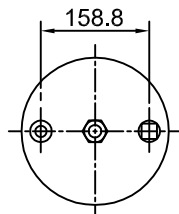

CATÁLOGO DE PRODUCTOS NEUMACARG  
**UNIDADES DESARMABLES TUBULARES (14)**

**NeumaCarg**

SUSPENSIÓN NEUMÁTICA SRL  
 Av. Ovidio Lagos 7260 - Rosario (SF)

RC7.5.3.CPUDT Rev4 (JMA/MB 01/06/2016)

Espárrago de 3/8" ⊗ Espárrago de 1/2" ○ Espárrago M 12x1,25 ⊕ Ins. M 8 x 1,25 mm ● Niple 3/4" ⊙ Entrada aire de 1/4" ⊕

Artículo: **4018**

Número: **T 300-195-525 Tipo 1**

Platina PLIT 236  
 Art. 8006

PLST 236  
 Art. 8005

B250-180  
 Art. 9009 / 9023

H. Mín.: 290 mm  
 H. de Trabajo: 430 mm  
 H. Máx.: 560 mm  
 D. Máx.: Ø 370 mm

Caract. Dinám. a 430 mm

Presión	Carga
60 Lb	2565 kg
80 Lb	3440 kg
100 Lb	4430 kg

Rev. 02

Artículo: **4019**

Número: **T 300-195-525 Tipo 2**

Platina PLIT 220 M  
 Art. 8009

PLST 300 M  
 Art. 8008

B230A-160  
 Art. 9008

H. Mín.: 270 mm  
 H. de Trabajo: 410 mm  
 H. Máx.: 540 mm  
 D. Máx.: Ø 370 mm

Caract. Dinám. a 410 mm

Presión	Carga
60 Lb	2565 kg
80 Lb	3440 kg
100 Lb	4430 kg

Rev. 02