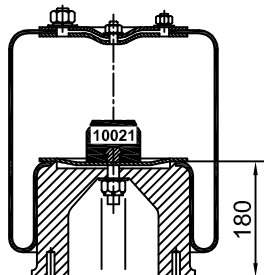

CATÁLOGO DE PRODUCTOS NEUMACARG  
**UNIDADES DESARMABLES TUBULARES (14)**

**NeumaCarg**

SUSPENSIÓN NEUMÁTICA SRL  
 Av. Ovidio Lagos 7260 - Rosario (SF)

RC7.5.3.CPUDT Rev4 (JMA/MB 01/06/2016)

Espárrago de 3/8" ⊗ Espárrago de 1/2" ○ Espárrago M 12x1,25 ⊕ Ins. M 8 x 1,25 mm ● Niple 3/4" ⊙ Entrada aire de 1/4" ⊕

Artículo: **4018**

Número: **T 300-195-525 Tipo 1**

Platina PLIT 236  
 Art. 8006

PLST 236  
 Art. 8005

B250-180  
 Art. 9009 / 9023

H. Mín.: 290 mm  
 H. de Trabajo: 430 mm  
 H. Máx.: 560 mm  
 D. Máx.: Ø 370 mm

Caract. Dinám. a 430 mm

Presión	Carga
60 Lb	2565 kg
80 Lb	3440 kg
100 Lb	4430 kg

Rev. 02

Artículo: **4019**

Número: **T 300-195-525 Tipo 2**

Platina PLIT 220 M  
 Art. 8009

PLST 300 M  
 Art. 8008

B230A-160  
 Art. 9008

H. Mín.: 270 mm  
 H. de Trabajo: 410 mm  
 H. Máx.: 540 mm  
 D. Máx.: Ø 370 mm

Caract. Dinám. a 410 mm

Presión	Carga
60 Lb	2565 kg
80 Lb	3440 kg
100 Lb	4430 kg

Rev. 02