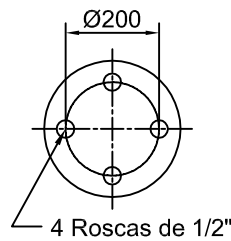

Artículo: **4018**

Número: **T 300-195-525 Tipo 1**

Platina PLIT 236  
 Art. 8006

PLST 236  
 Art. 8005

B250-180  
 Art. 9009 / 9023

H. Mín.: 290 mm  
 H. de Trabajo: 430 mm  
 H. Máx.: 560 mm  
 D. Máx.: Ø 370 mm

Caract. Dinám. a 430 mm

Presión	Carga
60 Lb	2565 kg
80 Lb	3440 kg
100 Lb	4430 kg

Rev. 02

Artículo: **4019**

Número: **T 300-195-525 Tipo 2**

Platina PLIT 220 M  
 Art. 8009

PLST 300 M  
 Art. 8008

B230A-160  
 Art. 9008

H. Mín.: 270 mm  
 H. de Trabajo: 410 mm  
 H. Máx.: 540 mm  
 D. Máx.: Ø 370 mm

Caract. Dinám. a 410 mm

Presión	Carga
60 Lb	2565 kg
80 Lb	3440 kg
100 Lb	4430 kg

Rev. 02