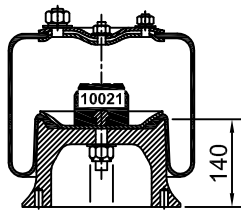

CATÁLOGO DE PRODUCTOS NEUMACARG
UNIDADES DESARMABLES TUBULARES (5)

NeumaCarg

SUSPENSIÓN NEUMÁTICA SRL
 Av. Ovidio Lagos 7260 - Rosario (SF)

RC7.5.3.CPUDT Rev4 (JMA/MB 01/06/2016)

Espárrago de 3/8" ⊗ Espárrago de 1/2" ○ Espárrago M 12x1,25 ⊕ Ins. M 8 x 1,25 mm ● Niple 3/4" ⊙ Entrada aire de 1/4" ⊚

Artículo: **4026**

Número: **TC260-170-335 Tipo 1**

Platina PLITC 195
 Art. 8004

PLSTC 200
 Art. 8003

BC202-140
 Art. 9006 / 9025

H. Mín.: 180 mm
H. de Trabajo: 325 mm
H. Máx.: 365 mm
D. Máx.: Ø 320 mm

Caract. Dinám. a 325 mm

Presión	Carga
60 Lb	1615 kg
80 Lb	2180 kg
100 Lb	2780 kg

Rev. 02

Artículo: **4022**

Número: **TC260-170-335 Tipo 3**

Platina PLITC 195
 Art. 8004

PLSTC 200
 Art. 8003

BC202-100
 Art. 9005 / 9024

H. Mín.: 140 mm
H. de Trabajo: 285 mm
H. Máx.: 345 mm
D. Máx.: Ø 320 mm

Caract. Dinám. a 285 mm

Presión	Carga
60 Lb	1615 kg
80 Lb	2180 kg
100 Lb	2780 kg

Rev. 02