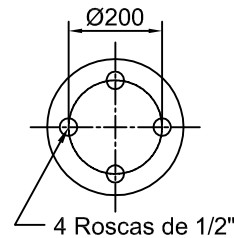

Artículo: **4026**

Número: **TC260-170-335 Tipo 1**

Platina PLITC 195
 Art. 8004

PLSTC 200
 Art. 8003

BC202-140
 Art. 9006 / 9025

H. Mín.: 180 mm
H. de Trabajo: 325 mm
H. Máx.: 365 mm
D. Máx.: Ø 320 mm

Caract. Dinám. a 325 mm

Presión	Carga
60 Lb	1615 kg
80 Lb	2180 kg
100 Lb	2780 kg

Rev. 02

Artículo: **4022**

Número: **TC260-170-335 Tipo 3**

Platina PLITC 195
 Art. 8004

PLSTC 200
 Art. 8003

BC202-100
 Art. 9005 / 9024

H. Mín.: 140 mm
H. de Trabajo: 285 mm
H. Máx.: 345 mm
D. Máx.: Ø 320 mm

Caract. Dinám. a 285 mm

Presión	Carga
60 Lb	1615 kg
80 Lb	2180 kg
100 Lb	2780 kg

Rev. 02