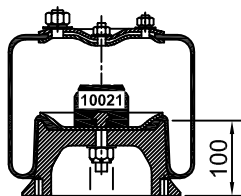

CATÁLOGO DE PRODUCTOS NEUMACARG
UNIDADES DESARMABLES TUBULARES (5)

NeumaCarg

SUSPENSIÓN NEUMÁTICA SRL
 Av. Ovidio Lagos 7260 - Rosario (SF)

RC7.5.3.CPUDT Rev4 (JMA/MB 01/06/2016)

Espárrago de 3/8" ⊗ Espárrago de 1/2" ○ Espárrago M 12x1,25 ⊕ Ins. M 8 x 1,25 mm ● Niple 3/4" ⊙ Entrada aire de 1/4" ⊚

Artículo: **4026**

Número: **TC260-170-335 Tipo 1**

Platina PLITC 195
 Art. 8004

PLSTC 200
 Art. 8003

BC202-140
 Art. 9006 / 9025

H. Mín.: 180 mm
H. de Trabajo: 325 mm
H. Máx.: 365 mm
D. Máx.: Ø 320 mm

Caract. Dinám. a 325 mm

Presión	Carga
60 Lb	1615 kg
80 Lb	2180 kg
100 Lb	2780 kg

Rev. 02

Artículo: **4022**

Número: **TC260-170-335 Tipo 3**

Platina PLITC 195
 Art. 8004

PLSTC 200
 Art. 8003

BC202-100
 Art. 9005 / 9024

H. Mín.: 140 mm
H. de Trabajo: 285 mm
H. Máx.: 345 mm
D. Máx.: Ø 320 mm

Caract. Dinám. a 285 mm

Presión	Carga
60 Lb	1615 kg
80 Lb	2180 kg
100 Lb	2780 kg

Rev. 02