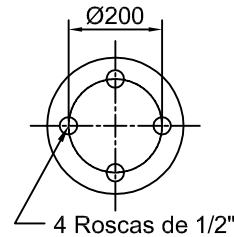

Artículo: **4026**

Número: **TC260-170-335 Tipo 1**

Platina PLITC 195
 Art. 8004

PLSTC 200
 Art. 8003

BC202-140
 Art. 9006 / 9025

H. Mín.: 180 mm
H. de Trabajo: 325 mm
H. Máx.: 365 mm
D. Máx.: Ø 320 mm

Caract. Dinám. a 325 mm

Presión	Carga
60 Lb	1615 kg
80 Lb	2180 kg
100 Lb	2780 kg

Rev. 02

Artículo: **4022**

Número: **TC260-170-335 Tipo 3**

Platina PLITC 195
 Art. 8004

PLSTC 200
 Art. 8003

BC202-100
 Art. 9005 / 9024

H. Mín.: 140 mm
H. de Trabajo: 285 mm
H. Máx.: 345 mm
D. Máx.: Ø 320 mm

Caract. Dinám. a 285 mm

Presión	Carga
60 Lb	1615 kg
80 Lb	2180 kg
100 Lb	2780 kg

Rev. 02