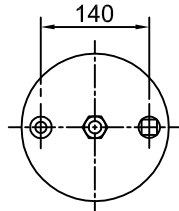

CATÁLOGO DE PRODUCTOS NEUMACARG
UNIDADES DESARMABLES TUBULARES (5)

NeumaCarg

SUSPENSIÓN NEUMÁTICA SRL
 Av. Ovidio Lagos 7260 - Rosario (SF)

RC7.5.3.CPUDT Rev4 (JMA/MB 01/06/2016)

Espárrago de 3/8" ⊗ Espárrago de 1/2" ○ Espárrago M 12x1,25 ⊕ Ins. M 8 x 1,25 mm ● Niple 3/4" ⊙ Entrada aire de 1/4" ⊚

Artículo: **4026**

Número: **TC260-170-335 Tipo 1**

Platina PLITC 195
 Art. 8004

PLSTC 200
 Art. 8003

BC202-140
 Art. 9006 / 9025

H. Mín.: 180 mm
H. de Trabajo: 325 mm
H. Máx.: 365 mm
D. Máx.: Ø 320 mm

Caract. Dinám. a 325 mm

Presión	Carga
60 Lb	1615 kg
80 Lb	2180 kg
100 Lb	2780 kg

Rev. 02

Artículo: **4022**

Número: **TC260-170-335 Tipo 3**

Platina PLITC 195
 Art. 8004

PLSTC 200
 Art. 8003

BC202-100
 Art. 9005 / 9024

H. Mín.: 140 mm
H. de Trabajo: 285 mm
H. Máx.: 345 mm
D. Máx.: Ø 320 mm

Caract. Dinám. a 285 mm

Presión	Carga
60 Lb	1615 kg
80 Lb	2180 kg
100 Lb	2780 kg

Rev. 02