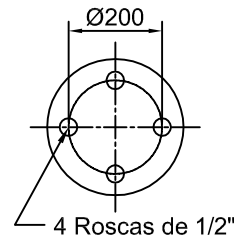

Artículo: **4022-3** (Pentron)

Número: **TC260-170-360 Tipo 1**

Platina PLITC 195
 Art. 8004

PLSTC 200
 Art. 8003

BC202-100
 Art. 9005 / 9024

H. Mín.: 140 mm
H. de Trabajo: 310 mm
H. Máx.: 370 mm
D. Máx.: Ø 320 mm

Caract. Dinám. a 310 mm

Presión	Carga
60 Lb	1740 kg
80 Lb	2350 kg
100 Lb	2990 kg

Rev. 02