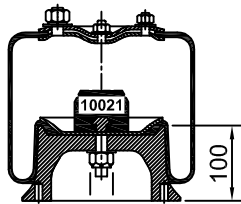

CATÁLOGO DE PRODUCTOS NEUMACARG
UNIDADES DESARMABLES TUBULARES (6)

NeumaCarg

SUSPENSIÓN NEUMÁTICA SRL
 Av. Ovidio Lagos 7260 - Rosario (SF)

RC7.5.3.CPUdT Rev4 (JMA/MB 01/06/2016)

Espárrago de 3/8" ⊗ Espárrago de 1/2" ⊙ Espárrago M 12x1,25 ⊕ Ins. M 8 x 1,25 mm ● Niple 3/4" ⊙ Entrada aire de 1/4" ⊙

Artículo: **4022-3** (Pentron)

Número: **TC260-170-360 Tipo 1**

Platina PLITC 195
 Art. 8004

PLSTC 200
 Art. 8003

BC202-100
 Art. 9005 / 9024

H. Mín.: 140 mm
H. de Trabajo: 310 mm
H. Máx.: 370 mm
D. Máx.: Ø 320 mm

Caract. Dinám. a 310 mm

Presión	Carga
60 Lb	1740 kg
80 Lb	2350 kg
100 Lb	2990 kg

Rev. 02