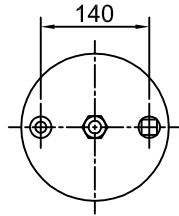

CATÁLOGO DE PRODUCTOS NEUMACARG
UNIDADES DESARMABLES TUBULARES (6)

NeumaCarg

SUSPENSIÓN NEUMÁTICA SRL
 Av. Ovidio Lagos 7260 - Rosario (SF)

RC7.5.3.CPUdT Rev4 (JMA/MB 01/06/2016)

Espárrago de 3/8" ⊗ Espárrago de 1/2" ⊙ Espárrago M 12x1,25 ⊕ Ins. M 8 x 1,25 mm ● Niple 3/4" ⊙ Entrada aire de 1/4" ⊙

Artículo: **4022-3** (Pentron)

Número: **TC260-170-360 Tipo 1**

Platina PLITC 195
 Art. 8004

PLSTC 200
 Art. 8003

BC202-100
 Art. 9005 / 9024

H. Mín.: 140 mm
H. de Trabajo: 310 mm
H. Máx.: 370 mm
D. Máx.: Ø 320 mm

Caract. Dinám. a 310 mm

Presión	Carga
60 Lb	1740 kg
80 Lb	2350 kg
100 Lb	2990 kg

Rev. 02