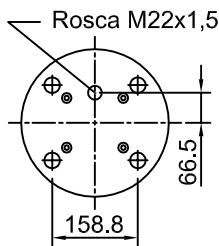

Artículo: **4006**

Número: **TC260-170-395 Tipo 1**

Platina PLITC 195  
 Art. 8004

PLSTC 200  
 Art. 8003

BC202-140  
 Art. 9006 / 9025

H. Mín.: 220 mm  
 H. de Trabajo: 325 mm  
 H. Máx.: 430 mm  
 D. Máx.: Ø 320 mm

Caract. Dinám. a 325 mm

Presión	Carga
60 Lb	1180 kg
80 Lb	2530 kg
100 Lb	3320 kg

Rev. 02

Artículo: **4007**

Número: **TC260-170-395 Tipo 2**

Platina PLITC 195  
 Art. 8004

PLSTC 265 M  
 Art. 8007/8007-1

BC202-140  
 Art. 9006 / 9025

H. Mín.: 220 mm  
 H. de Trabajo: 325 mm  
 H. Máx.: 430 mm  
 D. Máx.: Ø 320 mm

Caract. Dinám. a 325 mm

Presión	Carga
60 Lb	1180 kg
80 Lb	2530 kg
100 Lb	3320 kg

Rev. 02