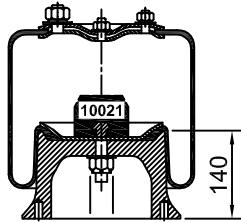

CATÁLOGO DE PRODUCTOS NEUMACARG  
**UNIDADES DESARMABLES TUBULARES (7)**

**NeumaCarg**

SUSPENSIÓN NEUMÁTICA SRL  
 Av. Ovidio Lagos 7260 - Rosario (SF)

RC7.5.3.CPUdT Rev4 (JMA/MB 01/06/2016)

Espárrago de 3/8" ⊗ Espárrago de 1/2" ⊙ Espárrago M 12x1,25 ⊕ Ins. M 8 x 1,25 mm ● Niple 3/4" ⊕ Entrada aire de 1/4" ⊕

Artículo: **4006**

Número: **TC260-170-395 Tipo 1**

Platina PLITC 195  
 Art. 8004

PLSTC 200  
 Art. 8003

BC202-140  
 Art. 9006 / 9025

H. Mín.: 220 mm  
 H. de Trabajo: 325 mm  
 H. Máx.: 430 mm  
 D. Máx.: Ø 320 mm

Caract. Dinám. a 325 mm

Presión	Carga
60 Lb	1180 kg
80 Lb	2530 kg
100 Lb	3320 kg

Rev. 02

Artículo: **4007**

Número: **TC260-170-395 Tipo 2**

Platina PLITC 195  
 Art. 8004

PLSTC 265 M  
 Art. 8007/8007-1

BC202-140  
 Art. 9006 / 9025

H. Mín.: 220 mm  
 H. de Trabajo: 325 mm  
 H. Máx.: 430 mm  
 D. Máx.: Ø 320 mm

Caract. Dinám. a 325 mm

Presión	Carga
60 Lb	1180 kg
80 Lb	2530 kg
100 Lb	3320 kg

Rev. 02