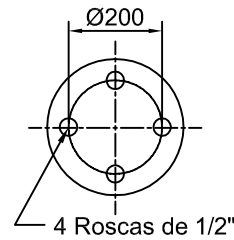

Artículo: **4006**

Número: **TC260-170-395 Tipo 1**

Platina PLITC 195  
 Art. 8004

PLSTC 200  
 Art. 8003

BC202-140  
 Art. 9006 / 9025

H. Mín.: 220 mm  
 H. de Trabajo: 325 mm  
 H. Máx.: 430 mm  
 D. Máx.: Ø 320 mm

Caract. Dinám. a 325 mm

Presión	Carga
60 Lb	1180 kg
80 Lb	2530 kg
100 Lb	3320 kg

Rev. 02

Artículo: **4007**

Número: **TC260-170-395 Tipo 2**

Platina PLITC 195  
 Art. 8004

PLSTC 265 M  
 Art. 8007/8007-1

BC202-140  
 Art. 9006 / 9025

H. Mín.: 220 mm  
 H. de Trabajo: 325 mm  
 H. Máx.: 430 mm  
 D. Máx.: Ø 320 mm

Caract. Dinám. a 325 mm

Presión	Carga
60 Lb	1180 kg
80 Lb	2530 kg
100 Lb	3320 kg

Rev. 02