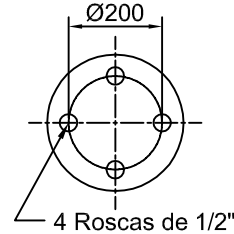

Artículo: **4006**

Número: **TC260-170-395 Tipo 1**

Platina PLITC 195  
 Art. 8004

PLSTC 200  
 Art. 8003

BC202-140  
 Art. 9006 / 9025

H. Mín.: 220 mm  
 H. de Trabajo: 325 mm  
 H. Máx.: 430 mm  
 D. Máx.: Ø 320 mm

Caract. Dinám. a 325 mm

Presión	Carga
60 Lb	1180 kg
80 Lb	2530 kg
100 Lb	3320 kg

Rev. 02

Artículo: **4007**

Número: **TC260-170-395 Tipo 2**

Platina PLITC 195  
 Art. 8004

PLSTC 265 M  
 Art. 8007/8007-1

BC202-140  
 Art. 9006 / 9025

H. Mín.: 220 mm  
 H. de Trabajo: 325 mm  
 H. Máx.: 430 mm  
 D. Máx.: Ø 320 mm

Caract. Dinám. a 325 mm

Presión	Carga
60 Lb	1180 kg
80 Lb	2530 kg
100 Lb	3320 kg

Rev. 02