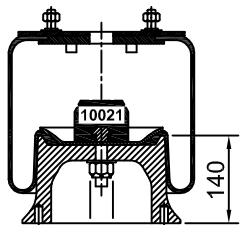

CATÁLOGO DE PRODUCTOS NEUMACARG  
**UNIDADES DESARMABLES TUBULARES (7)**

**NeumaCarg**

SUSPENSIÓN NEUMÁTICA SRL  
 Av. Ovidio Lagos 7260 - Rosario (SF)

RC7.5.3.CPUdT Rev4 (JMA/MB 01/06/2016)

Espárrago de 3/8" ⊗ Espárrago de 1/2" ⊙ Espárrago M 12x1,25 ⊕ Ins. M 8 x 1,25 mm ● Niple 3/4" ⊕ Entrada aire de 1/4" ⊕

Artículo: **4006**

Número: **TC260-170-395 Tipo 1**

Platina PLITC 195  
 Art. 8004

PLSTC 200  
 Art. 8003

BC202-140  
 Art. 9006 / 9025

H. Mín.: 220 mm  
 H. de Trabajo: 325 mm  
 H. Máx.: 430 mm  
 D. Máx.: Ø 320 mm

Caract. Dinám. a 325 mm

Presión	Carga
60 Lb	1180 kg
80 Lb	2530 kg
100 Lb	3320 kg

Rev. 02

Artículo: **4007**

Número: **TC260-170-395 Tipo 2**

Platina PLITC 195  
 Art. 8004

PLSTC 265 M  
 Art. 8007/8007-1

BC202-140  
 Art. 9006 / 9025

H. Mín.: 220 mm  
 H. de Trabajo: 325 mm  
 H. Máx.: 430 mm  
 D. Máx.: Ø 320 mm

Caract. Dinám. a 325 mm

Presión	Carga
60 Lb	1180 kg
80 Lb	2530 kg
100 Lb	3320 kg

Rev. 02