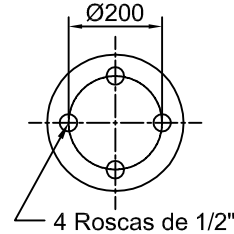

Artículo: **4008**

Número: **TC260-170-435 Tipo 1**

Platina PLITC 195
 Art. 8004

PLSTC 200
 Art. 8003

BC202-140
 Art. 9006 / 9025

H. Mín.: 200 mm
 H. de Trabajo: 380 mm
 H. Máx.: 488 mm
 D. Máx.: Ø 320 mm

Caract. Dinám. a 380 mm

Presión	Carga
60 Lb	1850 kg
80 Lb	1475 kg
100 Lb	3135 kg

Rev. 02

Artículo: **4009**

Número: **TC260-170-435 Tipo 2**

Platina PLITC 195
 Art. 8004

PLSTC 265 M
 Art. 8007/8007-1

BC202-140
 Art. 9006 / 9025

H. Mín.: 200 mm
 H. de Trabajo: 380 mm
 H. Máx.: 488 mm
 D. Máx.: Ø 320 mm