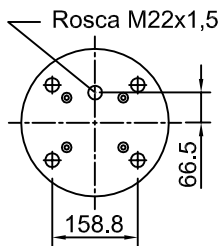

Artículo: **4008**

Número: **TC260-170-435 Tipo 1**

Platina PLITC 195
 Art. 8004

PLSTC 200
 Art. 8003

BC202-140
 Art. 9006 / 9025

H. Mín.: 200 mm
 H. de Trabajo: 380 mm
 H. Máx.: 488 mm
 D. Máx.: Ø 320 mm

Caract. Dinám. a 380 mm

Presión	Carga
60 Lb	1850 kg
80 Lb	1475 kg
100 Lb	3135 kg

Rev. 02

Artículo: **4009**

Número: **TC260-170-435 Tipo 2**

Platina PLITC 195
 Art. 8004

PLSTC 265 M
 Art. 8007/8007-1

BC202-140
 Art. 9006 / 9025

H. Mín.: 200 mm
 H. de Trabajo: 380 mm
 H. Máx.: 488 mm
 D. Máx.: Ø 320 mm

Caract. Dinám. a 380 mm

Presión	Carga
60 Lb	1850 kg
80 Lb	1475 kg
100 Lb	3135 kg

Rev. 02