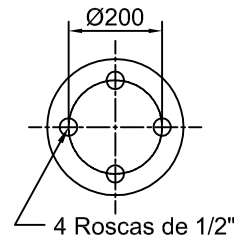

Artículo: **4008**

Número: **TC260-170-435 Tipo 1**

Platina PLITC 195
 Art. 8004

PLSTC 200
 Art. 8003

BC202-140
 Art. 9006 / 9025

H. Mín.: 200 mm
 H. de Trabajo: 380 mm
 H. Máx.: 488 mm
 D. Máx.: Ø 320 mm

Caract. Dinám. a 380 mm

Presión	Carga
60 Lb	1850 kg
80 Lb	1475 kg
100 Lb	3135 kg

Rev. 02

Artículo: **4009**

Número: **TC260-170-435 Tipo 2**

Platina PLITC 195
 Art. 8004

PLSTC 265 M
 Art. 8007/8007-1

BC202-140
 Art. 9006 / 9025

H. Mín.: 200 mm
 H. de Trabajo: 380 mm
 H. Máx.: 488 mm
 D. Máx.: Ø 320 mm