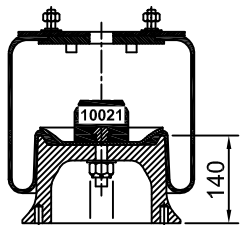

CATÁLOGO DE PRODUCTOS NEUMACARG
UNIDADES DESARMABLES TUBULARES (8)

NeumaCarg

SUSPENSIÓN NEUMÁTICA SRL
 Av. Ovidio Lagos 7260 - Rosario (SF)

RC7.5.3.CPUdT Rev4 (JMA/MB 01/06/2016)

Espárrago de 3/8" ⊗ Espárrago de 1/2" ⊙ Espárrago M 12x1,25 ⊕ Ins. M 8 x 1,25 mm ● Niple 3/4" ⊕ Entrada aire de 1/4" ⊕

Artículo: **4008**

Número: **TC260-170-435 Tipo 1**

Platina PLITC 195
 Art. 8004

PLSTC 200
 Art. 8003

BC202-140
 Art. 9006 / 9025

H. Mín.: 200 mm
 H. de Trabajo: 380 mm
 H. Máx.: 488 mm
 D. Máx.: Ø 320 mm

Caract. Dinám. a 380 mm

Presión	Carga
60 Lb	1850 kg
80 Lb	1475 kg
100 Lb	3135 kg

Rev. 02

Artículo: **4009**

Número: **TC260-170-435 Tipo 2**

Platina PLITC 195
 Art. 8004

PLSTC 265 M
 Art. 8007/8007-1

BC202-140
 Art. 9006 / 9025

H. Mín.: 200 mm
 H. de Trabajo: 380 mm
 H. Máx.: 488 mm
 D. Máx.: Ø 320 mm

Caract. Dinám. a 380 mm

Presión	Carga
60 Lb	1850 kg
80 Lb	1475 kg
100 Lb	3135 kg

Rev. 02