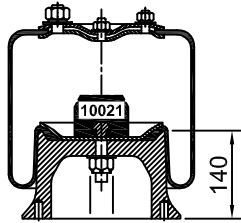

CATÁLOGO DE PRODUCTOS NEUMACARG
UNIDADES DESARMABLES TUBULARES (8)

NeumaCarg

SUSPENSIÓN NEUMÁTICA SRL
 Av. Ovidio Lagos 7260 - Rosario (SF)

RC7.5.3.CPUdT Rev4 (JMA/MB 01/06/2016)

Espárrago de 3/8" ⊗ Espárrago de 1/2" ⊙ Espárrago M 12x1,25 ⊕ Ins. M 8 x 1,25 mm ● Niple 3/4" ⊕ Entrada aire de 1/4" ⊕

Artículo: **4008**

Número: **TC260-170-435 Tipo 1**

Platina PLITC 195
 Art. 8004

PLSTC 200
 Art. 8003

BC202-140
 Art. 9006 / 9025

H. Mín.: 200 mm
 H. de Trabajo: 380 mm
 H. Máx.: 488 mm
 D. Máx.: Ø 320 mm

Caract. Dinám. a 380 mm

Presión	Carga
60 Lb	1850 kg
80 Lb	1475 kg
100 Lb	3135 kg

Rev. 02

Artículo: **4009**

Número: **TC260-170-435 Tipo 2**

Platina PLITC 195
 Art. 8004

PLSTC 265 M
 Art. 8007/8007-1

BC202-140
 Art. 9006 / 9025

H. Mín.: 200 mm
 H. de Trabajo: 380 mm
 H. Máx.: 488 mm
 D. Máx.: Ø 320 mm

Caract. Dinám. a 380 mm

Presión	Carga
60 Lb	1850 kg
80 Lb	1475 kg
100 Lb	3135 kg

Rev. 02