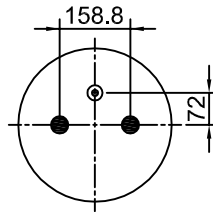

Artículo: **4002-1**

Número: **T 240-335 US Tipo 1**

TSC 230-7 US

BC202-100
 Art. 9005 / 9024

H. Mín.:	
H. de Trabajo:	
H. Máx.:	
D. Máx.:	
Caract. Dinám. a	
Presión	Carga
60 Lb	
80 Lb	
100 Lb	
Rev. 02	

Artículo: **4002-2**

Número: **T 240-335 US Tipo 2**

(Scania 1402423/1865759)

TSC 230-9 US

B202C-120
 Art. 9030

H. Mín.:	
H. de Trabajo:	
H. Máx.:	
D. Máx.:	
Caract. Dinám. a	
Presión	Carga
60 Lb	
80 Lb	
100 Lb	
Rev. 02	