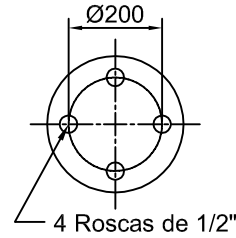

CATÁLOGO DE PRODUCTOS NEUMACARG
UNIDADES SELADAS TUBULARES (1)

NeumaCarg

SUSPENSIÓN NEUMÁTICA SRL
 Av. Ovidio Lagos 7260 - Rosario (SF)

RC7.5.3.CPUST Rev4 (JMA/MB 01/06/2016)

Espárrago de 3/8" ⊗ Espárrago de 1/2" ⊙ Espárrago M 12x1,25 ⊕ Inserto de 3/8" ● Niple 3/4" ⊕ Entrada aire de 1/4" ⊙

Artículo: **4002-1**

Número: **T 240-335 US Tipo 1**

TSC 230-7 US

BC202-100
 Art. 9005 / 9024

H. Mín.:	
H. de Trabajo:	
H. Máx.:	
D. Máx.:	
Caract. Dinám. a	
Presión	Carga
60 Lb	
80 Lb	
100 Lb	
Rev. 02	

Artículo: **4002-2**

Número: **T 240-335 US Tipo 2**

(Scania 1402423/1865759)

TSC 230-9 US

B202C-120
 Art. 9030

H. Mín.:	
H. de Trabajo:	
H. Máx.:	
D. Máx.:	
Caract. Dinám. a	
Presión	Carga
60 Lb	
80 Lb	
100 Lb	
Rev. 02	