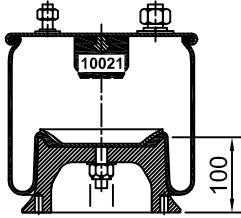

CATÁLOGO DE PRODUCTOS NEUMACARG
UNIDADES SELADAS TUBULARES (1)

NeumaCarg

SUSPENSIÓN NEUMÁTICA SRL
 Av. Ovidio Lagos 7260 - Rosario (SF)

RC7.5.3.CPUST Rev4 (JMA/MB 01/06/2016)

Espárrago de 3/8" ⊗ Espárrago de 1/2" ⊙ Espárrago M 12x1,25 ⊕ Inserto de 3/8" ● Niple 3/4" ⊕ Entrada aire de 1/4" ⊙

Artículo: **4002-1**

Número: **T 240-335 US Tipo 1**

TSC 230-7 US

BC202-100
 Art. 9005 / 9024

H. Mín.:	
H. de Trabajo:	
H. Máx.:	
D. Máx.:	
Caract. Dinám. a	
Presión	Carga
60 Lb	
80 Lb	
100 Lb	
Rev. 02	

Artículo: **4002-2**

Número: **T 240-335 US Tipo 2**

(Scania 1402423/1865759)

TSC 230-9 US

B202C-120
 Art. 9030

H. Mín.:	
H. de Trabajo:	
H. Máx.:	
D. Máx.:	
Caract. Dinám. a	
Presión	Carga
60 Lb	
80 Lb	
100 Lb	
Rev. 02	