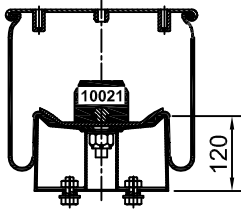

CATÁLOGO DE PRODUCTOS NEUMACARG
UNIDADES SELADAS TUBULARES (1)

NeumaCarg

SUSPENSIÓN NEUMÁTICA SRL
 Av. Ovidio Lagos 7260 - Rosario (SF)

RC7.5.3.CPUST Rev4 (JMA/MB 01/06/2016)

Espárrago de 3/8" ⊗ Espárrago de 1/2" ⊙ Espárrago M 12x1,25 ⊕ Inserto de 3/8" ● Niple 3/4" ⊕ Entrada aire de 1/4" ⊙

Artículo: **4002-1**

Número: **T 240-335 US Tipo 1**

TSC 230-7 US

BC202-100
 Art. 9005 / 9024

H. Mín.:	
H. de Trabajo:	
H. Máx.:	
D. Máx.:	
Caract. Dinám. a	
Presión	Carga
60 Lb	
80 Lb	
100 Lb	
Rev. 02	

Artículo: **4002-2**

Número: **T 240-335 US Tipo 2**

(Scania 1402423/1865759)

TSC 230-9 US

B202C-120
 Art. 9030

H. Mín.:	
H. de Trabajo:	
H. Máx.:	
D. Máx.:	
Caract. Dinám. a	
Presión	Carga
60 Lb	
80 Lb	
100 Lb	
Rev. 02	