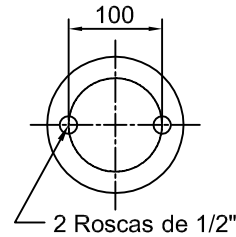

Artículo: **4002-1**

Número: **T 240-335 US Tipo 1**

TSC 230-7 US

BC202-100
 Art. 9005 / 9024

H. Mín.:	
H. de Trabajo:	
H. Máx.:	
D. Máx.:	
Caract. Dinám. a	
Presión	Carga
60 Lb	
80 Lb	
100 Lb	
Rev. 02	

Artículo: **4002-2**

Número: **T 240-335 US Tipo 2**

(Scania 1402423/1865759)

TSC 230-9 US

B202C-120
 Art. 9030

H. Mín.:	
H. de Trabajo:	
H. Máx.:	
D. Máx.:	
Caract. Dinám. a	
Presión	Carga
60 Lb	
80 Lb	
100 Lb	
Rev. 02	