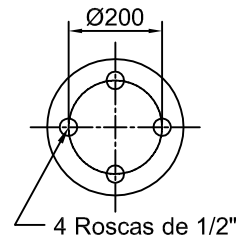

CATÁLOGO DE PRODUCTOS NEUMACARG  
**UNIDADES SELLADAS TUBULARES (2)**

**NeumaCarg**

SUSPENSIÓN NEUMÁTICA SRL  
 Av. Ovidio Lagos 7260 - Rosario (SF)

RC7.5.3.CPUST Rev4 (JMA/MB 01/06/2016)

Espárrago de 3/8" ⊗ Espárrago de 1/2" ⊙ Espárrago M 12x1,25 ⊕ Inserto de 3/8" ● Niple 3/4" ⊙ Entrada aire de 1/4" ⊙

Artículo: **4003-1** / Repuesto: **2029-1** Número: **T 240-390 US Tipo 1**

**Platina PLIT 180**  
 Art. 8002

**TSC 230-1 US**

**B195A 140**  
 Art. 9004

H. Mín.:	
H. de Trabajo:	
H. Máx.:	
D. Máx.:	
Caract. Dinám. a	
Presión	Carga
60 Lb	
80 Lb	
100 Lb	
Rev. 02	