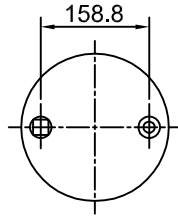

CATÁLOGO DE PRODUCTOS NEUMACARG  
**UNIDADES SELLADAS TUBULARES (2)**

**NeumaCarg**

SUSPENSIÓN NEUMÁTICA SRL  
 Av. Ovidio Lagos 7260 - Rosario (SF)

RC7.5.3.CPUST Rev4 (JMA/MB 01/06/2016)

Espárrago de 3/8" ⊗ Espárrago de 1/2" ⊙ Espárrago M 12x1,25 ⊕ Inserto de 3/8" ● Niple 3/4" ⊙ Entrada aire de 1/4" ⊙

Artículo: **4003-1** / Repuesto: **2029-1** Número: **T 240-390 US Tipo 1**

**Platina PLIT 180**  
 Art. 8002

**TSC 230-1 US**

**B195A 140**  
 Art. 9004

H. Mín.:	
H. de Trabajo:	
H. Máx.:	
D. Máx.:	
Caract. Dinám. a	
Presión	Carga
60 Lb	
80 Lb	
100 Lb	
Rev. 02	