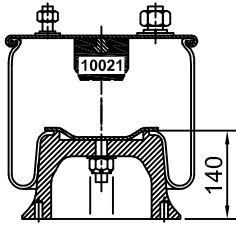

CATÁLOGO DE PRODUCTOS NEUMACARG  
**UNIDADES SELLADAS TUBULARES (2)**

**NeumaCarg**

SUSPENSIÓN NEUMÁTICA SRL  
 Av. Ovidio Lagos 7260 - Rosario (SF)

RC7.5.3.CPUST Rev4 (JMA/MB 01/06/2016)

Espárrago de 3/8" ⊗ Espárrago de 1/2" ⊙ Espárrago M 12x1,25 ⊕ Inserto de 3/8" ● Niple 3/4" ⊙ Entrada aire de 1/4" ⊙

Artículo: **4003-1** / Repuesto: **2029-1** Número: **T 240-390 US Tipo 1**

**Platina PLIT 180**  
 Art. 8002

**TSC 230-1 US**

**B195A 140**  
 Art. 9004

H. Mín.:	
H. de Trabajo:	
H. Máx.:	
D. Máx.:	
Caract. Dinám. a	
Presión	Carga
60 Lb	
80 Lb	
100 Lb	
Rev. 02	