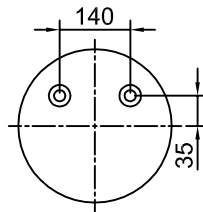

Artículo: **4031** / Repuesto: **2023** Número: **TC280-390 US Tipo 1**

TSC290-11 US

BC202-100
Art. 9005 / 9024

H. Mín.:	
H. de Trabajo:	
H. Máx.:	
D. Máx.:	
Caract. Dinám. a	
Presión	Carga
60 Lb	
80 Lb	
100 Lb	
Rev. 02	

Artículo: **4031-3** / Repuesto: **2023-1** Número: **TC280-390 US Tipo 3**

TSC290-2 US

BC202-100
Art. 9005 / 90024

H. Mín.:	
H. de Trabajo:	
H. Máx.:	
D. Máx.:	
Caract. Dinám. a	
Presión	Carga
60 Lb	
80 Lb	
100 Lb	
Rev. 02	

Artículo: **4031-4** / Repuesto: **2023-2** Número: **TC280-390 US Tipo 4**

TSC290-8 US

BC202-100
Art. 9005 / 9024

H. Mín.:	
H. de Trabajo:	
H. Máx.:	
D. Máx.:	
Caract. Dinám. a	
Presión	Carga
60 Lb	
80 Lb	
100 Lb	
Rev. 02	