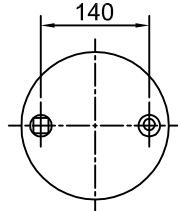

CATÁLOGO DE PRODUCTOS NEUMACARG
UNIDADES SELLADAS TUBULARES (12)

NeumaCarg

SUSPENSIÓN NEUMÁTICA SRL
Av. Ovidio Lagos 7260 - Rosario (SF)

RC7.5.3.CPUST Rev4 (JMA/MB 01/06/2016)

Espárrago de 3/8" ⊗ Espárrago de 1/2" ○ Espárrago M 12x1,25 ⊕ Ins. M 8 x 1,25 mm ● Niple 3/4" ⊙ Entrada aire de 1/4" ⊙

Artículo: **4031** / Repuesto: **2023** Número: **TC280-390 US Tipo 1**

TSC290-11 US

BC202-100
Art. 9005 / 9024

H. Mín.:	
H. de Trabajo:	
H. Máx.:	
D. Máx.:	
Caract. Dinám. a	
Presión	Carga
60 Lb	
80 Lb	
100 Lb	
Rev. 02	

Artículo: **4031-3** / Repuesto: **2023-1** Número: **TC280-390 US Tipo 3**

TSC290-2 US

BC202-100
Art. 9005 / 90024

H. Mín.:	
H. de Trabajo:	
H. Máx.:	
D. Máx.:	
Caract. Dinám. a	
Presión	Carga
60 Lb	
80 Lb	
100 Lb	
Rev. 02	

Artículo: **4031-4** / Repuesto: **2023-2** Número: **TC280-390 US Tipo 4**

TSC290-8 US

BC202-100
Art. 9005 / 9024

H. Mín.:	
H. de Trabajo:	
H. Máx.:	
D. Máx.:	
Caract. Dinám. a	
Presión	Carga
60 Lb	
80 Lb	
100 Lb	
Rev. 02	