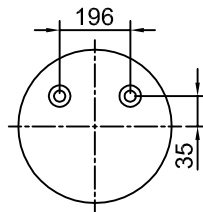

Artículo: **4031** / Repuesto: **2023** Número: **TC280-390 US Tipo 1**

TSC290-11 US

BC202-100
Art. 9005 / 9024

H. Mín.:	
H. de Trabajo:	
H. Máx.:	
D. Máx.:	
Caract. Dinám. a	
Presión	Carga
60 Lb	
80 Lb	
100 Lb	
Rev. 02	

Artículo: **4031-3** / Repuesto: **2023-1** Número: **TC280-390 US Tipo 3**

TSC290-2 US

BC202-100
Art. 9005 / 90024

H. Mín.:	
H. de Trabajo:	
H. Máx.:	
D. Máx.:	
Caract. Dinám. a	
Presión	Carga
60 Lb	
80 Lb	
100 Lb	
Rev. 02	

Artículo: **4031-4** / Repuesto: **2023-2** Número: **TC280-390 US Tipo 4**

TSC290-8 US

BC202-100
Art. 9005 / 9024

H. Mín.:	
H. de Trabajo:	
H. Máx.:	
D. Máx.:	
Caract. Dinám. a	
Presión	Carga
60 Lb	
80 Lb	
100 Lb	
Rev. 02	