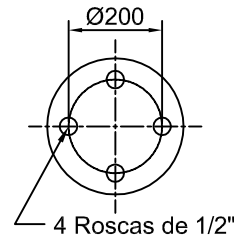

CATÁLOGO DE PRODUCTOS NEUMACARG
UNIDADES SELLADAS TUBULARES (12)

NeumaCarg

SUSPENSIÓN NEUMÁTICA SRL
Av. Ovidio Lagos 7260 - Rosario (SF)

RC7.5.3.CPUST Rev4 (JMA/MB 01/06/2016)

Espárrago de 3/8" ⊗ Espárrago de 1/2" ○ Espárrago M 12x1,25 ⊕ Ins. M 8 x 1,25 mm ● Niple 3/4" ⊙ Entrada aire de 1/4" ⊙

Artículo: **4031** / Repuesto: **2023** Número: **TC280-390 US Tipo 1**

TSC290-11 US

BC202-100
Art. 9005 / 9024

H. Mín.:	
H. de Trabajo:	
H. Máx.:	
D. Máx.:	
Caract. Dinám. a	
Presión	Carga
60 Lb	
80 Lb	
100 Lb	
Rev. 02	

Artículo: **4031-3** / Repuesto: **2023-1** Número: **TC280-390 US Tipo 3**

TSC290-2 US

BC202-100
Art. 9005 / 90024

H. Mín.:	
H. de Trabajo:	
H. Máx.:	
D. Máx.:	
Caract. Dinám. a	
Presión	Carga
60 Lb	
80 Lb	
100 Lb	
Rev. 02	

Artículo: **4031-4** / Repuesto: **2023-2** Número: **TC280-390 US Tipo 4**

TSC290-8 US

BC202-100
Art. 9005 / 9024

H. Mín.:	
H. de Trabajo:	
H. Máx.:	
D. Máx.:	
Caract. Dinám. a	
Presión	Carga
60 Lb	
80 Lb	
100 Lb	
Rev. 02	