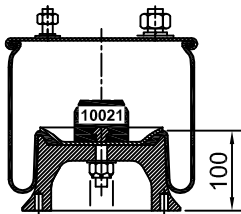

CATÁLOGO DE PRODUCTOS NEUMACARG
UNIDADES SELLADAS TUBULARES (12)

NeumaCarg

SUSPENSIÓN NEUMÁTICA SRL
Av. Ovidio Lagos 7260 - Rosario (SF)

RC7.5.3.CPUST Rev4 (JMA/MB 01/06/2016)

Espárrago de 3/8" ⊗ Espárrago de 1/2" ○ Espárrago M 12x1,25 ⊕ Ins. M 8 x 1,25 mm ● Niple 3/4" ⊙ Entrada aire de 1/4" ⊙

Artículo: **4031** / Repuesto: **2023** Número: **TC280-390 US Tipo 1**

TSC290-11 US

BC202-100
Art. 9005 / 9024

H. Mín.:	
H. de Trabajo:	
H. Máx.:	
D. Máx.:	
Caract. Dinám. a	
Presión	Carga
60 Lb	
80 Lb	
100 Lb	
Rev. 02	

Artículo: **4031-3** / Repuesto: **2023-1** Número: **TC280-390 US Tipo 3**

TSC290-2 US

BC202-100
Art. 9005 / 90024

H. Mín.:	
H. de Trabajo:	
H. Máx.:	
D. Máx.:	
Caract. Dinám. a	
Presión	Carga
60 Lb	
80 Lb	
100 Lb	
Rev. 02	

Artículo: **4031-4** / Repuesto: **2023-2** Número: **TC280-390 US Tipo 4**

TSC290-8 US

BC202-100
Art. 9005 / 9024

H. Mín.:	
H. de Trabajo:	
H. Máx.:	
D. Máx.:	
Caract. Dinám. a	
Presión	Carga
60 Lb	
80 Lb	
100 Lb	
Rev. 02	