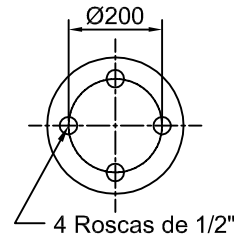

CATÁLOGO DE PRODUCTOS NEUMACARG
UNIDADES SELLADAS TUBULARES (12)

NeumaCarg

SUSPENSIÓN NEUMÁTICA SRL
Av. Ovidio Lagos 7260 - Rosario (SF)

RC7.5.3.CPUST Rev4 (JMA/MB 01/06/2016)

Espárrago de 3/8" ⊗ Espárrago de 1/2" ○ Espárrago M 12x1,25 ⊕ Ins. M 8 x 1,25 mm ● Niple 3/4" ⊙ Entrada aire de 1/4" ⊙

Artículo: **4031** / Repuesto: **2023** Número: **TC280-390 US Tipo 1**

TSC290-11 US

BC202-100
Art. 9005 / 9024

H. Mín.:	
H. de Trabajo:	
H. Máx.:	
D. Máx.:	
Caract. Dinám. a	
Presión	Carga
60 Lb	
80 Lb	
100 Lb	
Rev. 02	

Artículo: **4031-3** / Repuesto: **2023-1** Número: **TC280-390 US Tipo 3**

TSC290-2 US

BC202-100
Art. 9005 / 90024

H. Mín.:	
H. de Trabajo:	
H. Máx.:	
D. Máx.:	
Caract. Dinám. a	
Presión	Carga
60 Lb	
80 Lb	
100 Lb	
Rev. 02	

Artículo: **4031-4** / Repuesto: **2023-2** Número: **TC280-390 US Tipo 4**

TSC290-8 US

BC202-100
Art. 9005 / 9024

H. Mín.:	
H. de Trabajo:	
H. Máx.:	
D. Máx.:	
Caract. Dinám. a	
Presión	Carga
60 Lb	
80 Lb	
100 Lb	
Rev. 02	