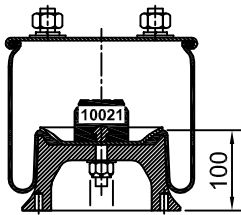

CATÁLOGO DE PRODUCTOS NEUMACARG
UNIDADES SELLADAS TUBULARES (12)

NeumaCarg

SUSPENSIÓN NEUMÁTICA SRL
Av. Ovidio Lagos 7260 - Rosario (SF)

RC7.5.3.CPUST Rev4 (JMA/MB 01/06/2016)

Espárrago de 3/8" ⊗ Espárrago de 1/2" ○ Espárrago M 12x1,25 ⊕ Ins. M 8 x 1,25 mm ● Niple 3/4" ⊙ Entrada aire de 1/4" ⊙

Artículo: **4031** / Repuesto: **2023** Número: **TC280-390 US Tipo 1**

TSC290-11 US

BC202-100
Art. 9005 / 9024

H. Mín.:	
H. de Trabajo:	
H. Máx.:	
D. Máx.:	
Caract. Dinám. a	
Presión	Carga
60 Lb	
80 Lb	
100 Lb	
Rev. 02	

Artículo: **4031-3** / Repuesto: **2023-1** Número: **TC280-390 US Tipo 3**

TSC290-2 US

BC202-100
Art. 9005 / 90024

H. Mín.:	
H. de Trabajo:	
H. Máx.:	
D. Máx.:	
Caract. Dinám. a	
Presión	Carga
60 Lb	
80 Lb	
100 Lb	
Rev. 02	

Artículo: **4031-4** / Repuesto: **2023-2** Número: **TC280-390 US Tipo 4**

TSC290-8 US

BC202-100
Art. 9005 / 9024

H. Mín.:	
H. de Trabajo:	
H. Máx.:	
D. Máx.:	
Caract. Dinám. a	
Presión	Carga
60 Lb	
80 Lb	
100 Lb	
Rev. 02	