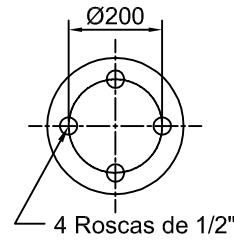

Artículo: **4031** / Repuesto: **2023** Número: **TC280-390 US Tipo 1**

TSC290-11 US

BC202-100
Art. 9005 / 9024

H. Mín.:	
H. de Trabajo:	
H. Máx.:	
D. Máx.:	
Caract. Dinám. a	
Presión	Carga
60 Lb	
80 Lb	
100 Lb	
Rev. 02	

Artículo: **4031-3** / Repuesto: **2023-1** Número: **TC280-390 US Tipo 3**

TSC290-2 US

BC202-100
Art. 9005 / 90024

H. Mín.:	
H. de Trabajo:	
H. Máx.:	
D. Máx.:	
Caract. Dinám. a	
Presión	Carga
60 Lb	
80 Lb	
100 Lb	
Rev. 02	

Artículo: **4031-4** / Repuesto: **2023-2** Número: **TC280-390 US Tipo 4**

TSC290-8 US

BC202-100
Art. 9005 / 9024

H. Mín.:	
H. de Trabajo:	
H. Máx.:	
D. Máx.:	
Caract. Dinám. a	
Presión	Carga
60 Lb	
80 Lb	
100 Lb	
Rev. 02	