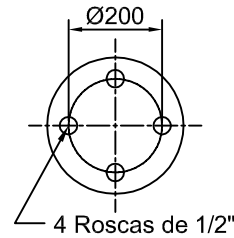

CATÁLOGO DE PRODUCTOS NEUMACARG
UNIDADES SELLADAS TUBULARES (13)

NeumaCarg

SUSPENSIÓN NEUMÁTICA SRL
Av. Ovidio Lagos 7260 - Rosario (SF)

RC7.5.3.CPUST Rev4 (JMA/MB 01/06/2016)

Espárrago de 3/8" Espárrago de 1/2" Espárrago M 12x1,25 Ins. M 8 x 1,25 mm Niple 3/4" Entrada aire de 1/4"

Artículo: **4033-1** / Repuesto: **2028-1** Número: **TC280-460 US Tipo 1**

TSC290-11 US

BC230A-180
Art.

H. Mín.:	
H. de Trabajo:	
H. Máx.:	
D. Máx.:	
Caract. Dinám. a	
Presión	Carga
60 Lb	
80 Lb	
100 Lb	
Rev. 02	

Artículo: **4033-2** / Repuesto: **2028-2** Número: **TC280-460 US Tipo 2**

TSC290 US

BC230A-180
Art. 9010

H. Mín.:	
H. de Trabajo:	
H. Máx.:	
D. Máx.:	
Caract. Dinám. a	
Presión	Carga
60 Lb	
80 Lb	
100 Lb	
Rev. 02	