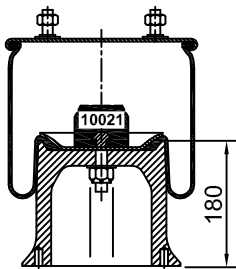

CATÁLOGO DE PRODUCTOS NEUMACARG
UNIDADES SELLADAS TUBULARES (13)

NeumaCarg

SUSPENSIÓN NEUMÁTICA SRL
Av. Ovidio Lagos 7260 - Rosario (SF)

RC7.5.3.CPUST Rev4 (JMA/MB 01/06/2016)

Espárrago de 3/8" Espárrago de 1/2" Espárrago M 12x1,25 Ins. M 8 x 1,25 mm Niple 3/4" Entrada aire de 1/4"

Artículo: **4033-1** / Repuesto: **2028-1** Número: **TC280-460 US Tipo 1**

TSC290-11 US

BC230A-180
Art.

H. Mín.:	
H. de Trabajo:	
H. Máx.:	
D. Máx.:	
Caract. Dinám. a	
Presión	Carga
60 Lb	
80 Lb	
100 Lb	
Rev. 02	

Artículo: **4033-2** / Repuesto: **2028-2** Número: **TC280-460 US Tipo 2**

TSC290 US

BC230A-180
Art. 9010

H. Mín.:	
H. de Trabajo:	
H. Máx.:	
D. Máx.:	
Caract. Dinám. a	
Presión	Carga
60 Lb	
80 Lb	
100 Lb	
Rev. 02	

Artículo: **4033-3** Número: **TC280-460 US Tipo 3**

TSC290-1 US

BC230A-180
Art. 9010

H. Mín.:	
H. de Trabajo:	
H. Máx.:	
D. Máx.:	
Caract. Dinám. a	
Presión	Carga
60 Lb	
80 Lb	
100 Lb	
Rev. 02	