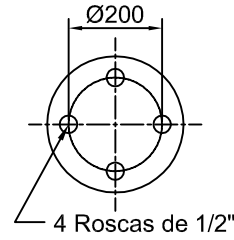

Artículo: **4033-1** / Repuesto: **2028-1** Número: **TC280-460 US Tipo 1**

TSC290-11 US

BC230A-180
Art.

H. Mín.:	
H. de Trabajo:	
H. Máx.:	
D. Máx.:	
Caract. Dinám. a	
Presión	Carga
60 Lb	
80 Lb	
100 Lb	
Rev. 02	

Artículo: **4033-2** / Repuesto: **2028-2** Número: **TC280-460 US Tipo 2**

TSC290 US

BC230A-180
Art. 9010

H. Mín.:	
H. de Trabajo:	
H. Máx.:	
D. Máx.:	
Caract. Dinám. a	
Presión	Carga
60 Lb	
80 Lb	
100 Lb	
Rev. 02	