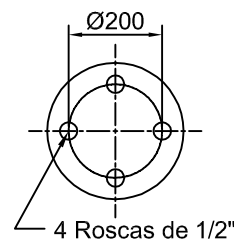

Artículo: **4033-1** / Repuesto: **2028-1** Número: **TC280-460 US Tipo 1**

TSC290-11 US

BC230A-180
Art.

H. Mín.:	
H. de Trabajo:	
H. Máx.:	
D. Máx.:	
Caract. Dinám. a	
Presión	Carga
60 Lb	
80 Lb	
100 Lb	
Rev. 02	

Artículo: **4033-2** / Repuesto: **2028-2** Número: **TC280-460 US Tipo 2**

TSC290 US

BC230A-180
Art. 9010

H. Mín.:	
H. de Trabajo:	
H. Máx.:	
D. Máx.:	
Caract. Dinám. a	
Presión	Carga
60 Lb	
80 Lb	
100 Lb	
Rev. 02	

Artículo: **4033-3** Número: **TC280-460 US Tipo 3**

TSC290-1 US

BC230A-180
Art. 9010

H. Mín.:	
H. de Trabajo:	
H. Máx.:	
D. Máx.:	
Caract. Dinám. a	
Presión	Carga
60 Lb	
80 Lb	
100 Lb	
Rev. 02	