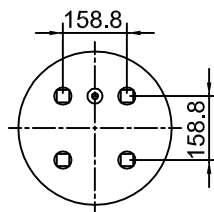

Artículo: **4033-1** / Repuesto: **2028-1** Número: **TC280-460 US Tipo 1**

TSC290-11 US

BC230A-180
Art.

H. Mín.:	
H. de Trabajo:	
H. Máx.:	
D. Máx.:	
Caract. Dinám. a	
Presión	Carga
60 Lb	
80 Lb	
100 Lb	
Rev. 02	

Artículo: **4033-2** / Repuesto: **2028-2** Número: **TC280-460 US Tipo 2**

TSC290 US

BC230A-180
Art. 9010

H. Mín.:	
H. de Trabajo:	
H. Máx.:	
D. Máx.:	
Caract. Dinám. a	
Presión	Carga
60 Lb	
80 Lb	
100 Lb	
Rev. 02	

Artículo: **4033-3** Número: **TC280-460 US Tipo 3**

TSC290-1 US

BC230A-180
Art. 9010

H. Mín.:	
H. de Trabajo:	
H. Máx.:	
D. Máx.:	
Caract. Dinám. a	
Presión	Carga
60 Lb	
80 Lb	
100 Lb	
Rev. 02	