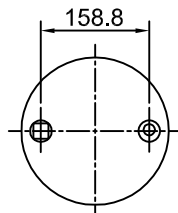

Artículo: **4033-1** / Repuesto: **2028-1** Número: **TC280-460 US Tipo 1**

TSC290-11 US

BC230A-180
Art.

H. Mín.:	
H. de Trabajo:	
H. Máx.:	
D. Máx.:	
Caract. Dinám. a	
Presión	Carga
60 Lb	
80 Lb	
100 Lb	
Rev. 02	

Artículo: **4033-2** / Repuesto: **2028-2** Número: **TC280-460 US Tipo 2**

TSC290 US

BC230A-180
Art. 9010

H. Mín.:	
H. de Trabajo:	
H. Máx.:	
D. Máx.:	
Caract. Dinám. a	
Presión	Carga
60 Lb	
80 Lb	
100 Lb	
Rev. 02	

Artículo: **4033-3** Número: **TC280-460 US Tipo 3**

TSC290-1 US

BC230A-180
Art. 9010

H. Mín.:	
H. de Trabajo:	
H. Máx.:	
D. Máx.:	
Caract. Dinám. a	
Presión	Carga
60 Lb	
80 Lb	
100 Lb	
Rev. 02	