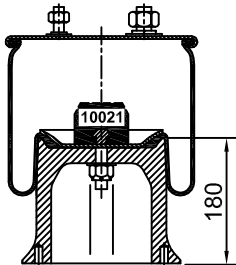

CATÁLOGO DE PRODUCTOS NEUMACARG
UNIDADES SELLADAS TUBULARES (13)

NeumaCarg

SUSPENSIÓN NEUMÁTICA SRL
Av. Ovidio Lagos 7260 - Rosario (SF)

RC7.5.3.CPUST Rev4 (JMA/MB 01/06/2016)

Espárrago de 3/8" Espárrago de 1/2" Espárrago M 12x1,25 Ins. M 8 x 1,25 mm Niple 3/4" Entrada aire de 1/4"

Artículo: **4033-1** / Repuesto: **2028-1** Número: **TC280-460 US Tipo 1**

TSC290-11 US

BC230A-180
Art.

H. Mín.:	
H. de Trabajo:	
H. Máx.:	
D. Máx.:	
Caract. Dinám. a	
Presión	Carga
60 Lb	
80 Lb	
100 Lb	
Rev. 02	

Artículo: **4033-2** / Repuesto: **2028-2** Número: **TC280-460 US Tipo 2**

TSC290 US

BC230A-180
Art. 9010

H. Mín.:	
H. de Trabajo:	
H. Máx.:	
D. Máx.:	
Caract. Dinám. a	
Presión	Carga
60 Lb	
80 Lb	
100 Lb	
Rev. 02	

Artículo: **4033-3** Número: **TC280-460 US Tipo 3**

TSC290-1 US

BC230A-180
Art. 9010

H. Mín.:	
H. de Trabajo:	
H. Máx.:	
D. Máx.:	
Caract. Dinám. a	
Presión	Carga
60 Lb	
80 Lb	
100 Lb	
Rev. 02	