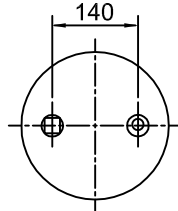

CATÁLOGO DE PRODUCTOS NEUMACARG
UNIDADES SELLADAS TUBULARES (13)

NeumaCarg

SUSPENSIÓN NEUMÁTICA SRL
Av. Ovidio Lagos 7260 - Rosario (SF)

RC7.5.3.CPUST Rev4 (JMA/MB 01/06/2016)

Espárrago de 3/8" Espárrago de 1/2" Espárrago M 12x1,25 Ins. M 8 x 1,25 mm Niple 3/4" Entrada aire de 1/4"

Artículo: **4033-1** / Repuesto: **2028-1** Número: **TC280-460 US Tipo 1**

TSC290-11 US

BC230A-180
Art.

H. Mín.:	
H. de Trabajo:	
H. Máx.:	
D. Máx.:	
Caract. Dinám. a	
Presión	Carga
60 Lb	
80 Lb	
100 Lb	
Rev. 02	

Artículo: **4033-2** / Repuesto: **2028-2** Número: **TC280-460 US Tipo 2**

TSC290 US

BC230A-180
Art. 9010

H. Mín.:	
H. de Trabajo:	
H. Máx.:	
D. Máx.:	
Caract. Dinám. a	
Presión	Carga
60 Lb	
80 Lb	
100 Lb	
Rev. 02	