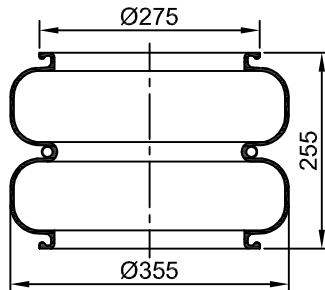

CATÁLOGO DE PRODUCTOS NEUMACARG
CÁMARAS DE CONVOLUCIONES (5 de 6)

RC7.5.3.CPCC Rev5 (Ingeniería. JMA/MB 01/12/2016)

NeumaCarg
MR

SUSPENSIÓN NEUMÁTICA SRL
Av. Ovidio Lagos 7260 - Rosario (SF)

Número **2C205-355.2**

Artículo **1012**

Equivalencias

Firestone 21-2
W01 095 0169
Goodyear 556 2 3 8336
Contitech (sin dato)
Montival 2B-33-270L
Fervi Air 01-6140

Número **2C207-555**

Artículo **1018**