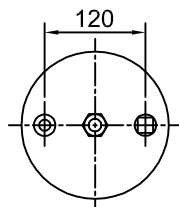

CATÁLOGO DE PRODUCTOS NEUMACARG
UNIDADES DESARMABLES TUBULARES (2)

NeumaCarg

SUSPENSIÓN NEUMÁTICA SRL
 Av. Ovidio Lagos 7260 - Rosario (SF)

RC7.5.3.CPUDT Rev4 (JMA/MB 01/06/2016)

Espárrago de 3/8" ⊗ Espárrago de 1/2" ○ Espárrago M 12x1,25 ⊕ Ins. M 8 x 1,25 mm ● Niple 3/4" ⊙ Entrada aire de 1/4" ⊙

Artículo: **4003**

Número: **T 240-151-390 Tipo 1**

Platina PLIT 180
 Art. 8002

PLST 180
 Art. 8001

B195A-140
 Art. 9004

H. Mín.: 190 mm
 H. de Trabajo: 315 mm
 H. Máx.: 330 mm
 D. Máx.: Ø 320 mm

Caract. Dinám. a 315 mm