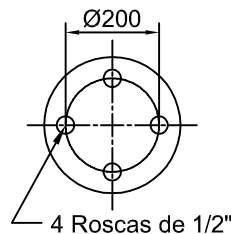

Artículo: **4003**

Número: **T 240-151-390 Tipo 1**

Platina PLIT 180
 Art. 8002

PLST 180
 Art. 8001

B195A-140
 Art. 9004

H. Mín.: 190 mm
 H. de Trabajo: 315 mm
 H. Máx.: 330 mm
 D. Máx.: Ø 320 mm

Caract. Dinám. a 315 mm