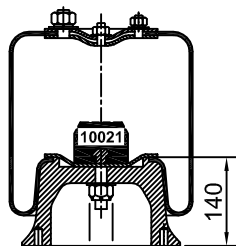

CATÁLOGO DE PRODUCTOS NEUMACARG
UNIDADES DESARMABLES TUBULARES (2)

NeumaCarg

SUSPENSIÓN NEUMÁTICA SRL
 Av. Ovidio Lagos 7260 - Rosario (SF)

RC7.5.3.CPUDT Rev4 (JMA/MB 01/06/2016)

Espárrago de 3/8" ⊗ Espárrago de 1/2" ○ Espárrago M 12x1,25 ⊕ Ins. M 8 x 1,25 mm ● Niple 3/4" ⊙ Entrada aire de 1/4" ⊙

Artículo: **4003**

Número: **T 240-151-390 Tipo 1**

Platina PLIT 180
 Art. 8002

PLST 180
 Art. 8001

B195A-140
 Art. 9004

H. Mín.: 190 mm
 H. de Trabajo: 315 mm
 H. Máx.: 330 mm
 D. Máx.: Ø 320 mm

Caract. Dinám. a 315 mm

Presión	Carga
60 Lb	1890 kg
80 Lb	2550 kg
100 Lb	3270 kg

Rev. 02